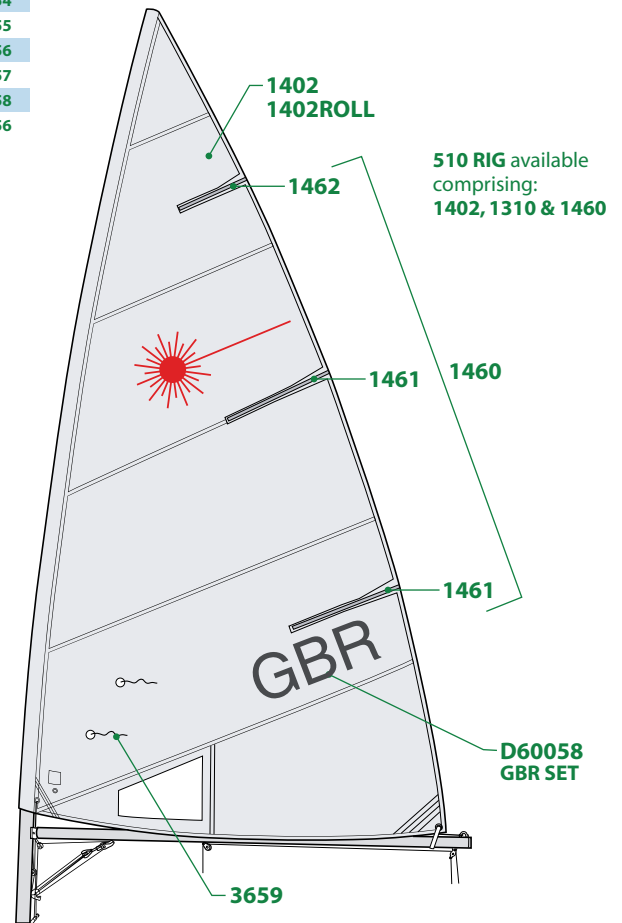

BOLD GREEN numbers = stock item
LIGHT RED numbers = special order item

SAIL NUMBERS

STD & RADIAL			4.7		
Sail No.	Black	Red	Sail No.	Black	Red
0	3410F	3400F	0	3460	3450
1	3411F	3401F	1	3461	3451
2	3412F	3402F	2	3462	3452
3	3413F	3403F	3	3463	3453
4	3414F	3404F	4	3464	3454
5	3415F	3405F	5	3465	3455
6	3416F	3406F	6	3466	3456
7	3417F	3407F	7	3467	3457
8	3418F	3408F	8	3468	3458
9	3416F	3406F	9	3466	3456

BOLD GREEN numbers = stock item
LIGHT RED numbers = special order item

510 RIG available comprising: 1402, 1310 & 1460

RADIAL RIG available comprising: 1408, 1320 & 1460

4.7 RIG available comprising: 1412, 1330 & 1460

BOLD GREEN numbers = stock item
LIGHT RED numbers = special order item

BOLD GREEN numbers = stock item
LIGHT RED numbers = special order item

BOLD GREEN numbers = stock item
LIGHT RED numbers = special order item