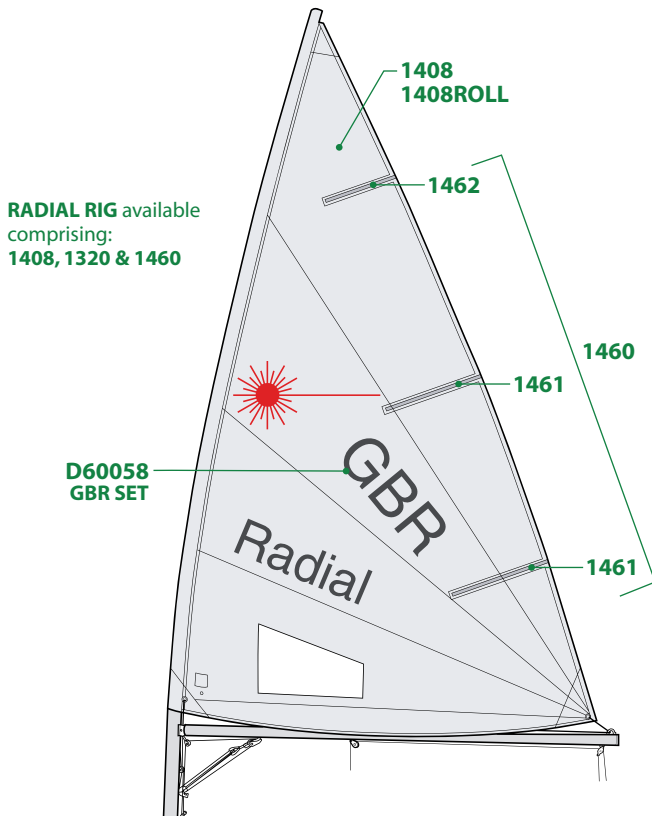

BOLD GREEN numbers = stock item
LIGHT RED numbers = special order item

SAIL NUMBERS

STD & RADIAL			4.7		
Sail No.	Black	Red	Sail No.	Black	Red
0	3410F	3400F	0	3460	3450
1	3411F	3401F	1	3461	3451
2	3412F	3402F	2	3462	3452
3	3413F	3403F	3	3463	3453
4	3414F	3404F	4	3464	3454
5	3415F	3405F	5	3465	3455
6	3416F	3406F	6	3466	3456
7	3417F	3407F	7	3467	3457
8	3418F	3408F	8	3468	3458
9	3416F	3406F	9	3466	3456

BOLD GREEN numbers = stock item
LIGHT RED numbers = special order item

510 RIG available comprising: 1402, 1310 & 1460

RADIAL RIG available comprising: 1408, 1320 & 1460

4.7 RIG available comprising: 1412, 1330 & 1460

BOLD GREEN numbers = stock item
LIGHT RED numbers = special order item

BOLD GREEN numbers = stock item
LIGHT RED numbers = special order item

BOLD GREEN numbers = stock item
LIGHT RED numbers = special order item